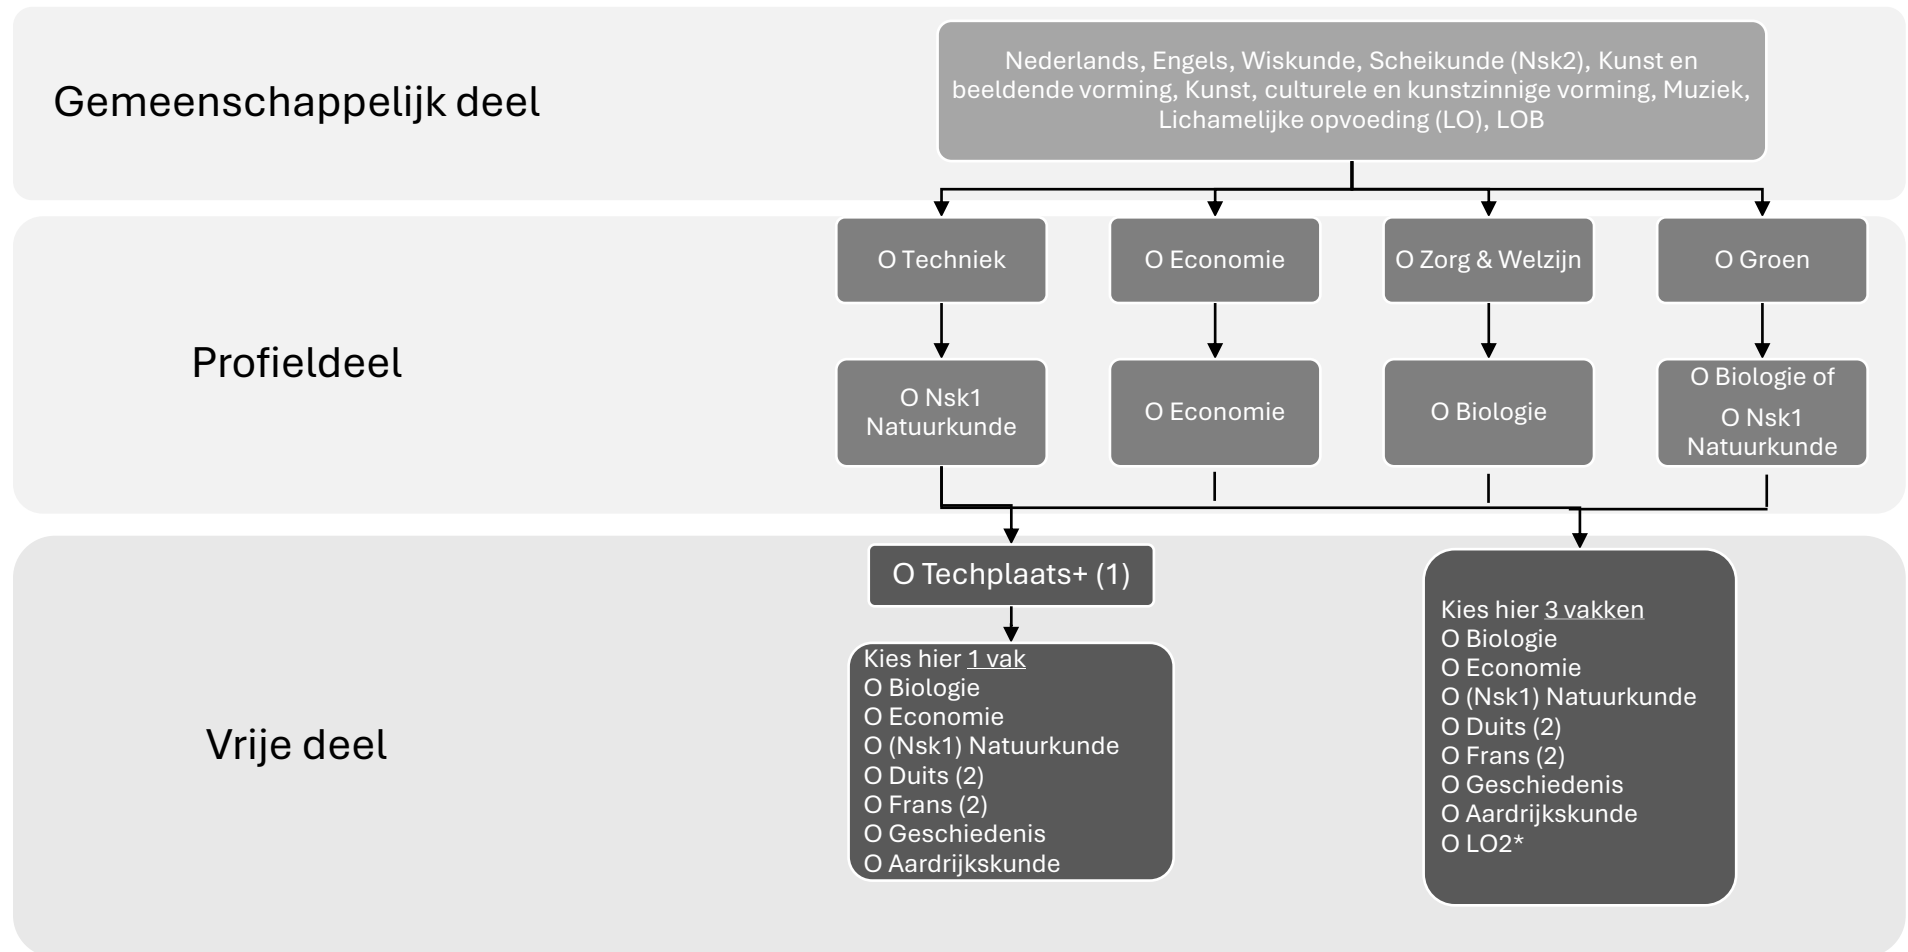

Naam: _____ Klas: _____ Coach: _____

**Keuzeregels:**

(1) Techplaats+ wordt gekozen voor 2 jaar en kan niet gewisseld worden.

(2) Frans en Duits mogen niet samen gekozen worden.

* Voor LO2 wordt een vrijwillige bijdrage voor 2 schooljaren van €50,- gevraagd.

Extra vak? Vul hier het extra vak in _____ Een extra vak wordt niet ingeroosterd (zelfstudie) en is onder voorbehoud van toestemming door school.

Vakken die je NIET kiest voor mavo 3, kun je ook niet meer kiezen voor mavo 4. Wil je doorstromen naar havo, houd er dan zoveel mogelijk rekening mee dat je vakken aansluiten.**Let op! Bij te weinig aanmeldingen of bij een te grote groep behoudt school het recht een gekozen vakkenpakket in overleg aan te passen.**